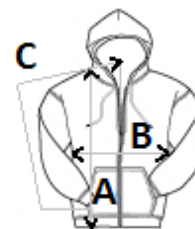

Prekrivanje tkanine čez zadrugo omogoča celovito tiskanje spredaj

Kengurujski žep

1 x 1 rebrasto s spandeksom za večjo raztegljivost in vrnitev v začetni položaj

Klasičen kroj, brezšivni trup

TARIFNA OZNAKA: 61103091

SUGGESTED DECORATION

Digital printing (DTF), DTG, Embroidery, Heat transfer, Screen printing, Sublimation

DRŽAVA IZVORA

Honduras, El Salvador, Guatemala

Sedex²

SPECIFIKACIJA VELIKOSTI (CM)

	S	M	L	XL	2XL	3XL	4XL	5XL
Kom./📦	24	24	24	24	24	24	12	12
Dolžina telesa (A)	68.58	71.12	73.66	76.20	78.74	81.28	83.82	86.36
Širina prsnega koša (B)	48.90	53.98	59.06	64.14	69.22	74.30	79.38	81.92
Dolžina rokava (C)	85.09	87.63	90.17	92.71	95.25	97.79	100.33	102.87