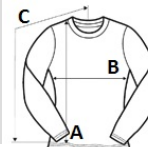

SPECIFIKACIJA VELIKOSTI (CM)

	S	M	L	XL	2XL	3XL	4XL
Kom./	24	24	24	24	12	12	12
Dolžina telesa (A)	76,2	77,47	78,74	81,28	83,82	86,36	88,9
Širina prsnega koša (B)	50,8	55,88	60,96	66,04	71,12	76,2	81,28
Dolžina rokava (C)	88,9	97,44	93,98	96,52	99,06	101,6	104,14