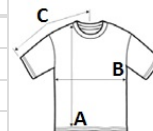

SPECIFIKACIJA VELIKOSTI (CM)

	XS	S	M	L	XL	2XL	3XL	4XL	5XL
Kom./	72	72	72	72	72	72	36	12	12
Dolžina telesa (A)	68,58	71,12	73,66	76,2	78,74	81,28	83,82	86,36	88,9
Širina prsnega koša (B)	40,64	45,72	50,8	55,88	60,96	66,04	71,12	76,2	81,28
Dolžina rokava (C)	35,243	38,418	41,91	45,72	49,53	53,34	56,833	60,008	63,5