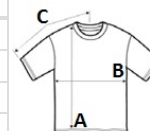

Suggested Decoration:

Digital printing (DTF), DTG, Embroidery, Heat transfer, Screen printing

Certifikati:

Država izvora:

Bangladesh

SPECIFIKACIJA VELIKOSTI (CM)

	S	M	L	XL	2XL
Kom./	72	72	72	72	72
Dolžina telesa (A)	71	74	76	79	81
Širina prsnega koša (B)	46	51	56	61	66
Dolžina rokava (C)	43	46	49	52	55