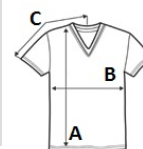

Mešanica bombaža in poliestra za več barv

Eurofit - elegantnejši kroj v ramenih in rokavih

Okrepjen vratni del in ramena

V prehodu na etiketo, ki se lahko odtrga

Dvojni šiv na rokavih in spodnjem robu

Suggested Decoration:

Digital printing (DTF), DTG, Embroidery, Heat transfer, Screen printing

Certifikati:

Sedex

Država izvora:

Bangladesh

SPECIFIKACIJA VELIKOSTI (CM)

	S	M	L	XL	2XL
Kom./	72	72	72	72	72
Dolžina telesa (A)	71	73	76	79	81
Širina prsnega koša (B)	46	51	56	61	66
Dolžina rokava (C)	42	46	48	52	55