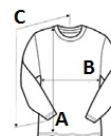

Suggested Decoration:

Digital printing (DTF), DTG, Embroidery, Heat transfer, Screen printing

Certifikati:

Država izvora:

Honduras

SPECIFIKACIJA VELIKOSTI (CM)

	S
Kom./📦	72
Dolžina telesa (A)	71.00
Širina prsnega koša (B)	46.00