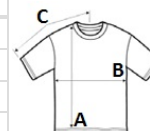

Ozka širina, rebrasti ovratnik

Okrepjen vratni del in ramena za udobje in vzdržljivost

Moderen klasičen kroj, brezšivni trup

Visoko zmogljiva črna etiketa, ki se odtrga; prehod na recikliran material

Spremljevalna stila: GIL64000, GIB64000

2026 : str. : page

2025 : str. : page

SPECIFIKACIJA VELIKOSTI (CM)

	XS	S	M	L	XL	2XL	3XL	4XL	5XL
Kom./📦	72	72	72	72	72	72	36	12	12
Dolžina telesa (A)	0	71.12	73.66	76.20	78.74	81.28	83.82	86.36	88.90
Širina prsnega koša (B)	0	45.72	50.80	55.88	60.96	66.04	71.12	76.20	81.28
Dolžina rokava (C)	0	42.55	45.40	48.58	51.75	54.93	57.79	60.64	63.82