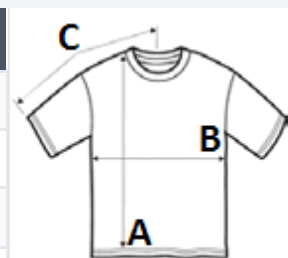

Ozka širina, rebrasti ovratnik

Okrepjen vratni del in ramena za udobje in vzdržljivost

Moderen klasičen kroj, brezšivni trup

Visoko zmogljiva črna etiketa, ki se odtrga; prehod na recikliran material

Spremljevalna stila: GIL64000, GIB64000

SPECIFIKACIJA VELIKOSTI (CM)

	XS	S	M	L	XL	2XL	3XL	4XL	5XL
Kom./📦	72	72	72	72	72	72	36	12	12
Dolžina telesa (A)	68, 60	71.12	73.66	76.20	78.74	81.28	83.82	86.36	88.90
Širina prsnega koša (B)	40, 60	45.72	50.80	55.88	60.96	66.04	71.12	76.20	81.28
Dolžina rokava (C)	39, 40	42.55	45.40	48.58	51.75	54.93	57.79	60.64	63.82