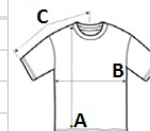

SPECIFIKACIJA VELIKOSTI (CM)

	XS	S	M	L	XL	2XL	3XL	4XL	5XL
Kom./	72	72	72	72	72	72	36	12	12
Dolžina telesa (A)	68,58	71,12	73,66	76,2	78,74	81,28	83,82	86,36	88,9
Širina prsnega koša (B)	40,64	45,72	80,8	55,88	60,96	66,04	72,12	76,2	81,28
Dolžina rokava (C)	36,83	40,958	45,085	48,26	52,07	55,88	59,055	62,865	66,675