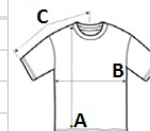

Majhna oznaka velikosti, rahlo zamaknjena na zadnjem delu vratu

Ojačan vrat in ramena s trakom za udobje in vzdržljivost

Modern klasičen kroj s stranskimi šivi

Črna in barve: črna oznaka velikosti z belim tiskom (ovratnik) in črna Joker etiketa (stranski šiv)

Bela: bela oznaka velikosti s črnim tiskom (ovratnik) in bele Joker etikete (stranski šiv)

Mešanica bombaža in poliestra pri nekaterih barvah

Suggested Decoration:

Digital printing (DTF), DTG, Embroidery, Heat transfer, Screen printing

Certifikati:

Sedex

Država izvora:

Bangladesh

2026 : str. : page

SPECIFIKACIJA VELIKOSTI (CM)

	XS	S	M	L	XL	2XL	3XL	4XL	5XL
Kom./	72	72	72	72	72	72	36	12	12
Dolžina telesa (A)	68,58	71,12	73,66	76,2	78,74	81,28	83,82	86,36	88,9
Širina prsnega koša (B)	40,64	45,72	80,8	55,88	60,96	66,04	72,12	76,2	81,28
Dolžina rokava (C)	36,83	40,958	45,085	48,26	52,07	55,88	59,055	62,865	66,675