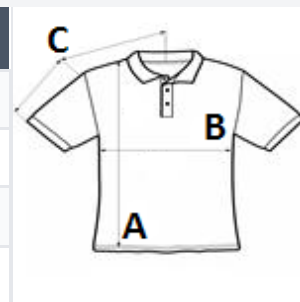

SPECIFIKACIJA VELIKOSTI (CM)

	S
Kom./📦	36
Dolžina telesa (A)	69.00
Širina prsnega koša (B)	50.00
Dolžina rokava (C)	44.00