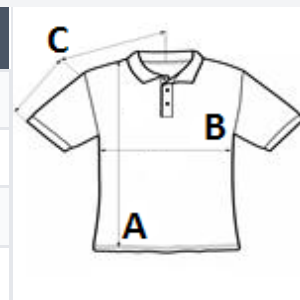

SPECIFIKACIJA VELIKOSTI (CM)

	S
Kom./📦	36
Dolžina telesa (A)	69.00
Širina prsnega koša (B)	50.00
Dolžina rokava (C)	44.00