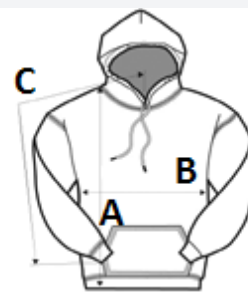

Dvojno podložena kapuca

Kengurujski žep

1 x 1 rebrasto s spandeksom za večjo raztegljivost in vrnitev v začetni položaj

Klasičen kroj, brezšivni trup

Visoko zmogljiva etiketa, ki se odtrga; prehod na recikliran material

## SPECIFIKACIJA VELIKOSTI (CM)

	XS	S	M	L	XL
Kom./📦	24	24	24	24	24
Dolžina telesa (A)	50.17	53.98	57.15	60.96	64.77
Širina prsnega koša (B)	40.64	43.18	45.72	48.26	50.80
Dolžina rokava (C)	59.69	67.31	70.49	76.84	83.82