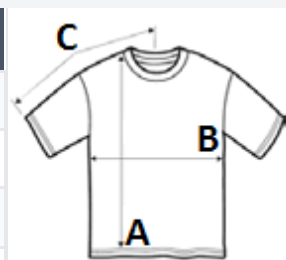

Klasična širina, rebrasti ovratnik

Okrepjen vratni del in ramena za udobje in vzdržljivost

Moderen klasičen kroj, brezšivno telo – stranski šiv pri velikosti XS

Visoko zmogljiva črna etiketa, ki se odtrga; prehod na recikliran material

Skladen z oznako za sledenje CPSIA

Spremljevalna stila: GI64000, GIL64000

**Izjemna tolerance velikosti:**

V nekaterih primerih sta lahko dolžina in širina majice za 3-4 cm krajši

[Kliknite tukaj za prenos vodnika po velikosti otroških oblačil GILDAN!](#)

SPECIFIKACIJA VELIKOSTI (CM)

	XS	S	M	L	XL
Kom./📦	72	72	72	72	72
Dolžina telesa (A)	45.72	52.07	55.88	59.69	63.50
Širina prsnega koša (B)	35.56	40.64	43.18	45.72	48.26
Dolžina rokava (C)	29.21	34.29	36.83	39.37	41.91