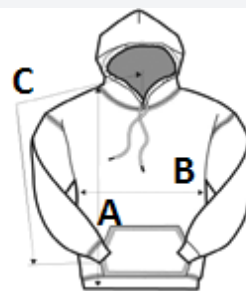

Dvodelna kapuca iz tkanine jersey enake barve in s podloženo kapuco

Spuščena ramena

Kengurujski žep

1 x 1 rebrasto z manšetami iz spandeksa in pasom spodaj za boljšo raztegljivost in vrnitev v začetni položaj

Klasičen kroj, brezšivni trup

Visoko zmogljiva črna etiketa, ki se odtrga; prehod na recikliran material

5XL: Stransko šivanoTARIFNA OZNAKA: **61102091**Sedex²

SUGGESTED DECORATION

Screen printing, Heat transfer, Embroidery, DTG, Digital printing (DTF)

DRŽAVA IZVORA

Bangladesh, El Salvador

SPECIFIKACIJA VELIKOSTI (CM)

	XS	S	M	L	XL	2XL	3XL	4XL	5XL
Kom./☐	24	24	24	24	24	24	24	12	12
Dolžina telesa (A)	68.65	71.12	73.66	76.20	78.74	81.28	83.82	86.36	88.90
Širina prsnega koša (B)	45.70	50.80	55.88	60.96	66.04	71.12	76.20	81.28	86.36
Dolžina rokava (C)	83.80	86.36	88.90	91.44	93.98	96.52	99.06	101.60	104.14