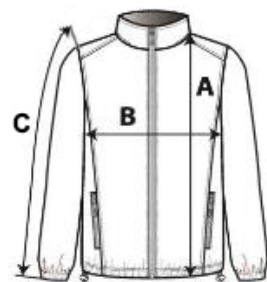

Dva sprednja žepa za roke in en žep na ramenu z zapenjačem zadrge na notranji strani

15,2-cm zavihek za dež na sprednji zadrugi

Spuščen spodnji rob na zadnji strani

Etiketa, ki se lahko odtrga

TARIFNA OZNAKA: 62033390

Sedex²

SUGGESTED DECORATION

Screen printing, Heat transfer, Embroidery, DTG, Digital printing (DTF)

DRŽAVA IZVORA

Myanmar

SPECIFIKACIJA VELIKOSTI (CM)

	S	M	L	XL	2XL	3XL	4XL
Kom./☐	12	12	12	12	12	12	12
Dolžina telesa (A)	68.00	69.00	70.00	72.00	73.00	74.00	76.00
Širina prsnega koša (B)	53.00	56.00	59.00	62.00	65.00	68.00	71.00
Dolžina rokava (C)	64.00	65.00	66.00	68.00	69.00	70.00	71.00