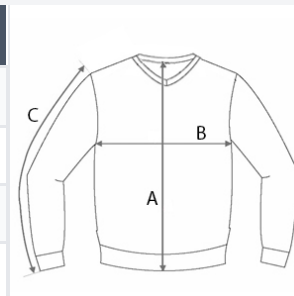

HENBURY

Bombaž / akril

Odtргajte etiketo

Washable at 40°C

2026 : str. : page

GLAVNE ZNAČILNOSTI:

Semi fashioned sleeve & neck

Set in sleeves

Ribbed cuff, neck and hem

Matches Ladies' H721

Matches with the 50/50 Cotton/Acrylic Range

2XL-4XL only available in Black, Grey Marl and Navy

Wash dark colours separately

TARIFNA
OZNAKA:

61103091

SUGGESTED DECORATION

Embroidery

DRŽAVA IZVORA

Bangladesh

SPECIFIKACIJA VELIKOSTI (CM)

	XXS	XS	S	M	L	XL
Kom./📦	24	24	24	24	24	24
Dolžina telesa (A)	64.50	67.50	70.00	72.00	74.00	76.00
Širina prsnega koša (B)	41.00	45.00	49.00	53.00	57.00	61.00
Dolžina rokava (C)	61.00	62.00	63.00	64.00	64.00	65.00