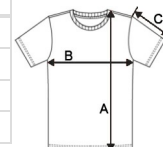

Certifikati:

STANDARD
100

Država izvora:

Bangladesh

2026 : str. : page

SPECIFIKACIJA VELIKOSTI (CM)

	XS	S	M	L	XL	2XL
Kom./	100	100	100	100	100	100
Dolžina telesa (A)	61.00	63.00	65.00	67.00	69.00	71.00
Širina prsnega koša (B)	43.00	46.00	49.00	52.00	55.00	58.00
Dolžina rokava (C)	18.00	18.75	19.50	20.25	21.00	21.75