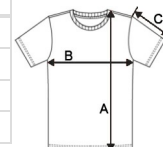

## SPECIFIKACIJA VELIKOSTI (CM)

	6/8	8/10	10/12	12/14
Kom./📦	100	100	100	100
Dolžina telesa (A)	49.20	54.00	58.80	63.60
Širina prsnega koša (B)	36.40	39.00	42.50	46.00
Dolžina rokava (C)	14.55	16.75	19.05	21.35