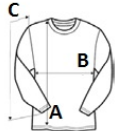

Država izvora:

Bangladesh

2026 : str. : page

SPECIFIKACIJA VELIKOSTI (CM)

	XS	S	M	L	XL	2XL
Kom./	50	50	50	50	50	50
Dolžina telesa (A)	64	70	72	74	76	78
Širina prsnega koša (B)	47	50	53	56	59	62
Dolžina rokava (C)	59	60	61	62	63	64