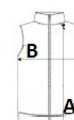

## SPECIFIKACIJA VELIKOSTI (CM)

	XS	S	M	L	XL	2XL
Kom./	15	15	15	15	15	15
Dolžina telesa (A)	61	63	65	67	69	71
Širina prsnega koša (B)	45	48	51	54	57	60