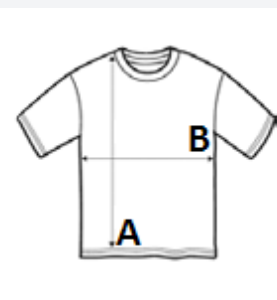

DRŽAVA IZVORA

Bangladesh

amfori BSCI

Sedex

SPECIFIKACIJA VELIKOSTI (CM)

	XS	S	M	L	XL	2XL	3XL	4XL	5XL
Kom./📦	50	50	50	50	50	50	50	50	50
Dolžina telesa (A)	0.00	70.00	72.50	75.00	77.50	80.00	0.00	0.00	0.00
Širina prsnega koša (B)	0.00	48.00	51.50	55.00	58.50	62.00	0.00	0.00	0.00
Dolžina rokava (C)	0.00	23.00	24.00	24.00	25.00	25.00	0.00	0.00	0.00