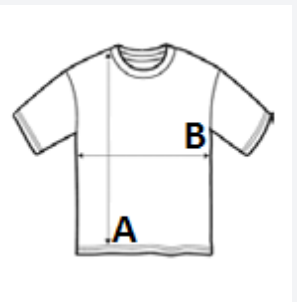

Sproščen kroj

Lahka teksturirana tkanina Neoteric TM podjetja AWDIs, z značilnimi lastnostmi odvajanja vlage in hitrega sušenja

Etiketa, ki se lahko odtrga

Okrogli ovratnik iz enakega blaga

Detajl z dvojnimi šivom

Okrepljen zadnji del ovratnika iz enakega blaga

UV-zaščita UPF 30+

Raztegljiva tkanina

Dizajn z vstavljenimi rokavi

TARIFNA OZNAKA: **61099020**

SUGGESTED DECORATION

Heat transfer, Screen printing, Sublimation

DRŽAVA IZVORA

Bangladesh

SPECIFIKACIJA VELIKOSTI (CM)

	XS	S	M	L	XL	2XL	3XL	4XL	5XL
Kom./☐	50	50	50	50	50	50	50	50	50
Dolžina telesa (A)	0.00	70.00	72.50	75.00	77.50	80.00	0.00	0.00	0.00
Širina prsnega koša (B)	0.00	48.00	51.50	55.00	58.50	62.00	0.00	0.00	0.00
Dolžina rokava (C)	0.00	23.00	24.00	24.00	25.00	25.00	0.00	0.00	0.00