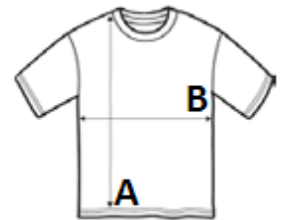

Okrepjen zadnji del ovratnika iz enakega blaga

UV-zaščita UPF 30+

Raztegljiva tkanina

Dizajn z vstavljenimi rokavi

TARIFNA OZNAKA: 61099020

DRŽAVA IZVORA

Bangladesh

amfori BSCI

Sedex

SPECIFIKACIJA VELIKOSTI (CM)

	XS	S	M	L	XL
Kom./📦	50	50	50	50	50
Dolžina telesa (A)	45.00	50.00	55.00	60.00	65.00
Širina prsnega koša (B)	33.00	36.00	39.00	42.00	44.50
Dolžina rokava (C)	14.00	45.00	16.00	17.00	18.00