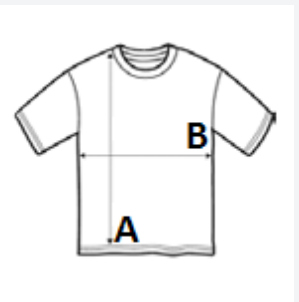

Sproščen kroj

Lahka teksturirana tkanina Neoteric TM podjetja AWDIs, z značilnimi lastnostmi odvajanja vlage in hitrega sušenja

Etiketa, ki se lahko odtrga

Okrogli ovratnik iz enakega blaga

Detajl z dvojnimi šivom

Okrepjen zadnji del ovratnika iz enakega blaga

UV-zaščita UPF 30+

Raztegljiva tkanina

Dizajn z vstavljenimi rokavi

TARIFNA OZNAKA: **61099020**

DRŽAVA IZVORA

Bangladesh

SPECIFIKACIJA VELIKOSTI (CM)

	XS	S	M	L	XL
Kom./📦	50	50	50	50	50
Dolžina telesa (A)	45.00	50.00	55.00	60.00	65.00
Širina prsnega koša (B)	33.00	36.00	39.00	42.00	44.50
Dolžina rokava (C)	14.00	45.00	16.00	17.00	18.00

BARVE:

Arctic White	Oxford Navy	Royal Blue	Sapphire Blue
Seafoam	Cornflower Blue	Sky Blue	French Navy
Electric Orange	Fire Red	Burgundy	Electric Pink
Hyper Pink	Hot Pink	Electric Yellow	Sun Yellow
Heather Grey	Charcoal	Digital Lavender	Magenta Magic
Purple	Mint	Sour Green	Earthy Green
Electric Green	Bottle Green	Jade	Melon Green
Kelly Green	Jet Black		