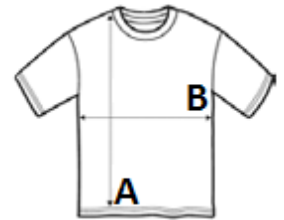

JustCool
RWDts

155 g/m²

100% Poliester

Odtrgajte etiketo

Washable at 30°C

GLAVNE ZNAČILNOSTI:

- 100-% poliester
- Sproščen kroj
- Gladka tkanina z meliranim vzorcem
- Etiketa, ki se lahko odtrga
- Okrogli ovratnik iz enakega blaga
- Detajl z dvojnimi šivom
- Okrepjen zadnji del ovratnika iz enakega blaga
- UV-zaščita UPF 30+
- Raztegljiva tkanina
- Dizajn z vstavljenimi rokavi

amfori BSCI

TARIFNA OZNAKA: 61099020

Sedex²

DRŽAVA IZVORA
Bangladesh

SPECIFIKACIJA VELIKOSTI (CM)

	XS	S	M	L	XL	2XL
Kom./☐	50	50	50	50	50	50
Dolžina telesa (A)	67.50	70.00	72.50	75.00	77.50	80.00
Širina prsnega koša (B)	44.50	48.00	51.50	55.00	58.50	62.00
Dolžina rokava (C)	23.00	23.00	24.00	24.00	25.00	25.00