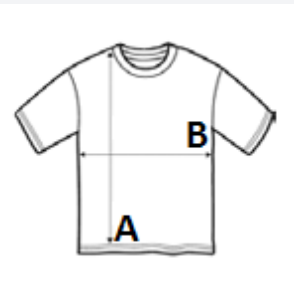

Heat transfer, Screen printing, Sublimation

DRŽAVA IZVORA

Bangladesh

amfori BSCI

Sedex

SPECIFIKACIJA VELIKOSTI (CM)

	XS	S	M	L	XL	2XL	3XL	4XL
Kom./☐	50	50	50	50	50	50	50	50
Dolžina telesa (A)	65.00	67.00	69.00	71.00	73.00	75.00	0.00	0.00
Širina prsnega koša (B)	40.00	44.00	48.00	52.00	56.00	60.00	0.00	0.00
Dolžina rokava (C)	15.00	16.00	17.00	18.00	19.00	20.00	0.00	0.00