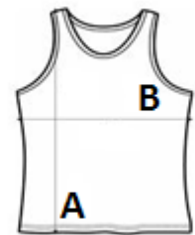

DRŽAVA IZVORA

Bangladesh

amfori BSCI

Sedex

SPECIFIKACIJA VELIKOSTI (CM)

	XS	S	M	L	XL	2XL
Kom./📦	50	50	50	50	50	50
Dolžina telesa (A)	0.00	67.00	70.00	73.00	76.00	79.00
Širina prsnega koša (B)	0.00	44.00	48.00	52.00	56.00	60.00