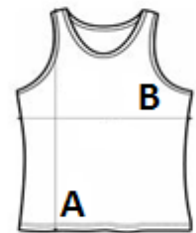

DRŽAVA IZVORA

Bangladesh

amfori BSCI

Sedex²

SPECIFIKACIJA VELIKOSTI (CM)

	XS	S	M	L	XL	2XL
Kom./📦	50	50	50	50	50	50
Dolžina telesa (A)	0.00	67.00	70.00	73.00	76.00	79.00
Širina prsnega koša (B)	0.00	44.00	48.00	52.00	56.00	60.00