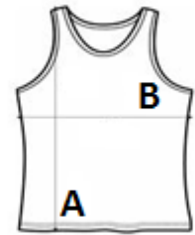

UV-zaščita UPF 30+

Raztegljiva tkanina

Etiketa za ime

TARIFNA OZNAKA: 61099020

DRŽAVA IZVORA

Bangladesh

amfori BSCI

Sedex

SPECIFIKACIJA VELIKOSTI (CM)

	XS	S	M	L	XL
Kom./📦	50	50	50	50	50
Dolžina telesa (A)	40.00	44.00	48.00	52.00	56.00
Širina prsnega koša (B)	27.00	30.00	33.00	36.00	39.00

BARVE:

Arctic White Sapphire Blue Royal Blue Fire Red
Hot Pink Sun Yellow Purple Jet Black