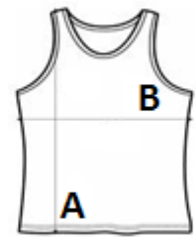

SPECIFIKACIJA VELIKOSTI (CM)

	XS	S	M	L	XL
Kom./📦	50	50	50	50	50
Dolžina telesa (A)	40.00	44.00	48.00	52.00	56.00
Širina prsnega koša (B)	27.00	30.00	33.00	36.00	39.00

BARVE:

- Arctic White      Royal Blue      Sapphire Blue      Fire Red  
Hot Pink      Sun Yellow      Purple      Jet Black