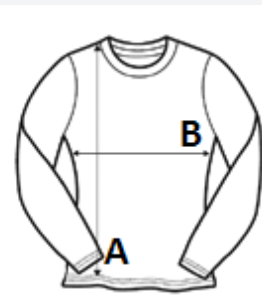

Bangladesh

amfori BSCI

Sedex

SPECIFIKACIJA VELIKOSTI (CM)

	XS	S	M	L	XL
Kom./📦	50	50	50	50	50
Dolžina telesa (A)	65.00	67.00	69.00	71.00	73.00
Širina prsnega koša (B)	44.00	46.00	48.00	50.00	52.00
Dolžina rokava (C)	60.00	61.00	62.00	63.00	64.00