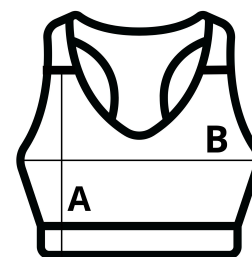

JustCool
RWD

210 g/m²

Poliester / Elastan

Washable at 30°C

GLAVNE ZNAČILNOSTI:

- 92% Polyester 8% Elastane
- Polyester/ Elastane blended fabric
- Cross-strap detail at back
- Double layer front for extra support
- Wicking quick dry fabric
- Printable elastic at band
- Scooped neckline

TARIFNA OZNAKA: 61089200

DRŽAVA IZVORA

China

Sedex²

SPECIFIKACIJA VELIKOSTI (CM)

| | XL |
|-------------------------|-------|
| Kom./📦 | 30 |
| Dolžina telesa (A) | 28.00 |
| Širina prsnega koša (B) | 36.50 |