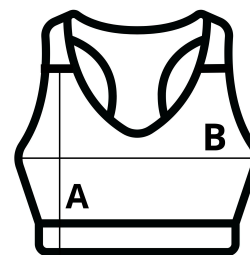

Cross-strap detail at back

Double layer front for extra support

Wicking quick dry fabric

Printable elastic at band

Scoop neckline

TARIFNA OZNAKA: 61089200

DRŽAVA IZVORA

China

Sedex

SPECIFIKACIJA VELIKOSTI (CM)

	XL
Kom./📦	30
Dolžina telesa (A)	28.00
Širina prsnega koša (B)	36.50

BARVE:

■ Grey Melange