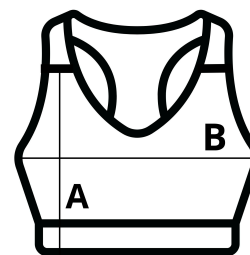

Cross-strap detail at back

Double layer front for extra support

Wicking quick dry fabric

Printable elastic at band

Scooped neckline

TARIFNA OZNAKA: 61089200

DRŽAVA IZVORA

China

**Sedex**

SPECIFIKACIJA VELIKOSTI (CM)

|                         | XL    |
|-------------------------|-------|
| Kom./📦                  | 30    |
| Dolžina telesa (A)      | 28.00 |
| Širina prsnega koša (B) | 36.50 |