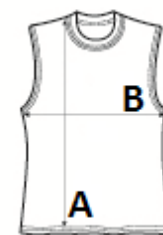

UV-zaščita UPF 30+

Raztegljiva tkanina

Zamaknjen šiv na ramenu za udobje

TARIFNA OZNAKA: 61099020

DRŽAVA IZVORA

Bangladesh

amfori BSCI

Sedex

SPECIFIKACIJA VELIKOSTI (CM)

	XL
Kom./📦	50
Dolžina telesa (A)	78.00
Širina prsnega koša (B)	59.00

BARVE:

■ Jet Black