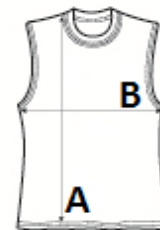

UV-zaščita UPF 30+

Raztegljiva tkanina

Zamaknjen šiv na ramenu za udobje

TARIFNA OZNAKA: 61099020

DRŽAVA IZVORA

Bangladesh

amfori BSCI

Sedex

SPECIFIKACIJA VELIKOSTI (CM)

	XL
Kom./📦	50
Dolžina telesa (A)	78.00
Širina prsnega koša (B)	59.00

BARVE:

■ Jet Black