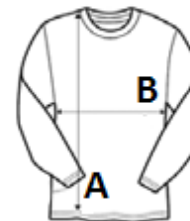

Okrogli ovratnik iz enakega blaga

Detajl z dvojnimi šivom

Okrepjen zadnji del ovratnika iz enakega blaga

UV-zaščita UPF 30+

TARIFNA OZNAKA: **61099020**

DRŽAVA IZVORA

**Bangladesh**

amfori BSCI

Sedex

SPECIFIKACIJA VELIKOSTI (CM)

	S	M	L	XL	2XL
Kom./📦	50	50	50	50	50
Dolžina telesa (A)	70.00	72.50	75.00	77.50	80.00
Širina prsnega koša (B)	48.00	51.50	55.00	58.50	62.00
Dolžina rokava (C)	68.00	69.00	70.00	71.00	72.00