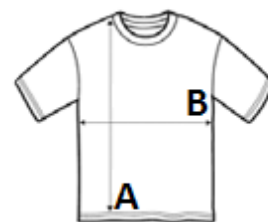

Detajl z dvojnimi šivom

Okrepjen zadnji del ovratnika iz enakega blaga

UV-zaščita UPF 30+

Raztegljiva tkanina

Dizajn z vstavljenimi rokavi

TARIFNA OZNAKA: **61099020**

DRŽAVA IZVORA

Bangladesh

amfori BSCI

Sedex

SPECIFIKACIJA VELIKOSTI (CM)

	XS	S	M	L	XL
Kom./	50	50	50	50	50
Dolžina telesa (A)	65.00	67.00	69.00	71.00	73.00
Širina prsnega koša (B)	40.00	44.00	48.00	52.00	56.00
Dolžina rokava (C)	15.00	16.00	17.00	18.00	19.00