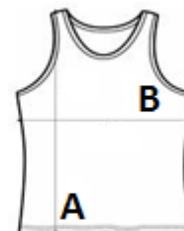

## GLAVNE ZNAČILNOSTI:

100-% poliester

Kontrastni mrežast del

Športni hrbtni del

Daljša dolžina

Spuščen zadnji rob

Velik del za okrasitev

Lahka gladka tkanina Neoteric™ podjetja AWDIs z značilnimi lastnostmi odvajanja vlage

Gladka površina tkanine za enostavno okrasitev

TARIFNA OZNAKA: 61099020

DRŽAVA IZVORA

Bangladesh

amfori BSCI

Sedex

## SPECIFIKACIJA VELIKOSTI (CM)

	XXS	XS	S	M	L	XL
Kom./📦	50	50	50	50	50	50
Dolžina telesa (A)	61.00	63.00	65.00	67.00	69.00	71.00
Širina prsnega koša (B)	36.00	39.00	42.00	45.00	48.00	51.00