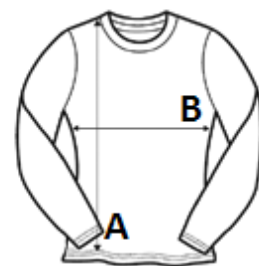

JustCool
RWDts

210 g/m²

Poliester / Elastan

Raglan

Washable at 30°C

GLAVNE ZNAČILNOSTI:

- Blended polyester
- Raglan sleeves
- Thumb-holes
- Active fit
- Wicking quick dry fabric
- Printable elastic at hem
- Long sleeves

TARIFNA OZNAKA: 61099020

DRŽAVA IZVORA

China

SPECIFIKACIJA VELIKOSTI (CM)

| | M |
|-------------------------|-------|
| Kom./📦 | 40 |
| Dolžina telesa (A) | 43.00 |
| Širina prsnega koša (B) | 45.50 |
| Dolžina rokava (C) | 78.00 |