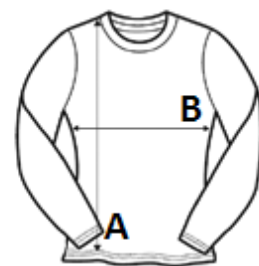

JustCool
RWDts

210 g/m²

Poliester / Elastan

Raglan

Washable at 30°C

GLAVNE ZNAČILNOSTI:

Blended polyester
Raglan sleeves
Thumb-holes
Active fit
Wicking quick dry fabric
Printable elastic at hem
Long sleeves

TARIFNA OZNAKA: 61099020

DRŽAVA IZVORA

China

SPECIFIKACIJA VELIKOSTI (CM)

	M
Kom./📦	40
Dolžina telesa (A)	43.00
Širina prsnega koša (B)	45.50
Dolžina rokava (C)	78.00

BARVE:

■ Black Slate Melange