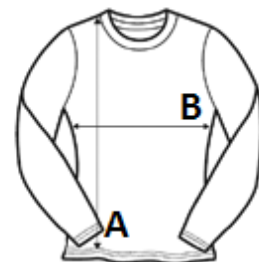

Active fit

Wicking quick dry fabric

Printable elastic at hem

Long sleeves

TARIFNA OZNAKA: 61099020

DRŽAVA IZVORA

China

SPECIFIKACIJA VELIKOSTI (CM)

	M	L	XL
Kom./📦	40	40	40
Dolžina telesa (A)	43.00	44.00	45.00
Širina prsnega koša (B)	45.50	48.50	51.50
Dolžina rokava (C)	78.00	80.00	82.00

BARVE:

■ Black Slate Melange

■ Jet Black