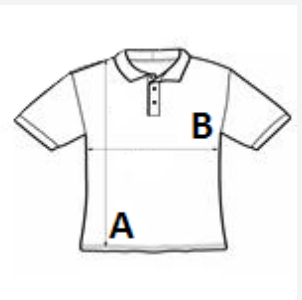

Sproščen kroj

Lahka teksturirana tkanina Neoteric TM podjetja AWDIs, z značilnimi lastnostmi odvajanja vlage in hitrega sušenja

Razporek s tremi gumbi enake barve

Ovratnik iz enake tkanine

Etiketa, ki se lahko odtrga

Okrepjen zadnji del ovratnika iz enakega blaga

Detajl z dvojnimi šivom

UV-zaščita UPF 30+

Raztegljiva tkanina

Dizajn z vstavljenimi rokavi

TARIFNA OZNAKA: **61052010**

amfori BSCI

Sedex

DRŽAVA IZVORA

Bangladesh

SPECIFIKACIJA VELIKOSTI (CM)

	XS	S	M	L	XL	2XL	3XL	4XL	5XL
Kom./☐	40	40	40	40	40	40	40	40	40
Dolžina telesa (A)	0.00	70.00	72.50	75.00	77.50	80.00	82.50	85.00	87.50
Širina prsnega koša (B)	0.00	51.00	54.00	57.00	60.00	63.00	66.00	69.00	72.00
Dolžina rokava (C)	0.00	23.00	24.00	25.00	26.00	27.00	28.00	29.00	30.00