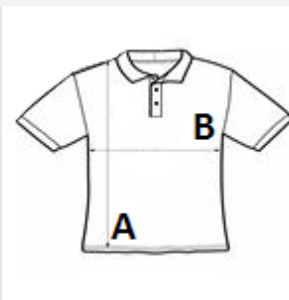

Razporek s tremi gumbi enake barve

Stranske odprtine s spuščnim zadnjim robom

Rebrast pleten ovratnik

Etiketa, ki se lahko odtrga

Detajl z dvojnimi šivom

Modro obarvan trak na zadnji strani vratu

UV-zaščita UPF 30+

Polkrožni všitek na zatilju

Dizajn z vstavljenimi rokavi

TARIFNA OZNAKA: **61052010**

SUGGESTED DECORATION

Sublimation

DRŽAVA IZVORA

China

Sedex²

SPECIFIKACIJA VELIKOSTI (CM)

	S	M	L	XL	2XL
Kom./📦	40	40	40	40	40
Dolžina telesa (A)	70.00	72.50	75.00	77.50	80.00
Širina prsnega koša (B)	51.00	54.00	57.00	60.00	63.00
Dolžina rokava (C)	23.00	24.00	25.00	26.00	27.00