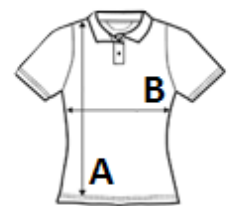

SUGGESTED DECORATION

Sublimation, Screen printing, Heat transfer

DRŽAVA IZVORA

Bangladesh

SPECIFIKACIJA VELIKOSTI (CM)

	XS	S	M	L	XL	2XL
Kom./📦	40	40	40	40	40	40
Dolžina telesa (A)	62.00	64.00	66.00	68.00	70.00	72.00
Širina prsnega koša (B)	42.00	46.00	50.00	54.00	58.00	62.00
Dolžina rokava (C)	15.00	16.00	17.00	18.00	19.00	20.00