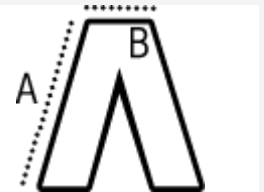

Prilagoditev notranje vrvice

Žepi na stranskem šivu

Etiketa, ki se lahko odtrga

UV-zaščita UPF 30+

TARIFNA OZNAKA: **61034300**

SUGGESTED DECORATION

Sublimation, Screen printing, Heat transfer

DRŽAVA IZVORA

Bangladesh

SPECIFIKACIJA VELIKOSTI (CM)

	XS	S	M	L	XL	2XL
Kom./☐	50	50	50	50	50	50
Širina pasu (B)	0.00	35.50	38.00	40.50	43.00	45.50
Zunanji šiv (A)	0.00	44.00	46.00	48.00	50.00	52.00

BARVE:

Arctic White

Royal Blue