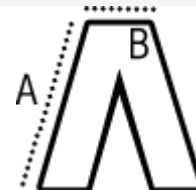

Žepi na stranskem šivu

Etiketa, ki se lahko odtrga

UV-zaščita UPF 30+

TARIFNA OZNAKA: 61034300

SUGGESTED DECORATION

Heat transfer, Screen printing, Sublimation

DRŽAVA IZVORA

Bangladesh

amfori BSCI

Sedex

SPECIFIKACIJA VELIKOSTI (CM)

	XS	S	M	L	XL
Kom./☐	50	50	50	50	50
Širina pasu (B)	21.00	23.00	25.00	27.00	29.00
Zunanji šiv (A)	33.00	35.00	36.00	38.00	39.00

BARVE:

Arctic White

French Navy

Royal Blue