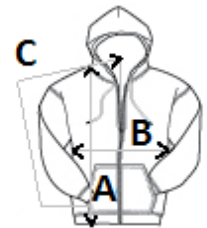

Just Cool
RWD

325 g/m²

Žep

Odtrgajte etiketo

Washable at 30°C

2026 : str. : page

GLAVNE ZNAČILNOSTI:

- Relaxed fit
- Tape covered sleeve pocket
- Interlock fabric
- Binding around sleeves and hem
- Reverse coil SAB zip
- Ergonomic Panelling
- Panel pockets
- Jersey lined hood
- Tearaway label

TARIFNA OZNAKA: 61102091

SUGGESTED DECORATION
Embroidery, Screen printing

DRŽAVA IZVORA
China

{
ATM-APPROVED
VEGAN
}

SPECIFIKACIJA VELIKOSTI (CM)

| | XS | S | M | L | XL | 2XL | 3XL |
|-------------------------|-------|-------|-------|-------|-------|-------|-------|
| Kom./📦 | 30 | 30 | 30 | 30 | 30 | 30 | 30 |
| Dolžina telesa (A) | 65.00 | 67.00 | 69.00 | 71.00 | 73.00 | 75.00 | 77.00 |
| Širina prsnega koša (B) | 49.00 | 53.00 | 57.00 | 61.00 | 65.00 | 71.00 | 77.00 |
| Dolžina rokava (C) | 78.00 | 79.00 | 80.00 | 81.00 | 82.00 | 83.00 | 84.00 |