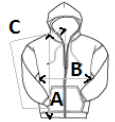

Suggested Decoration:

Embroidery, Screen printing

Certifikati:

Država izvora:

China

2026 : str. : page

SPECIFIKACIJA VELIKOSTI (CM)

	XS	S	M	L	XL	2XL	3XL
Kom./	30	30	30	30	30	30	30
Dolžina telesa (A)	65	67	69	71	73	75	77
Širina prsnega koša (B)	49	53	57	61	65	71	77
Dolžina rokava (C)	78	79	80	81	82	83	84