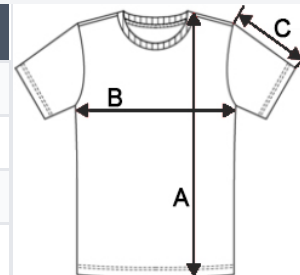

KARIBAN

180 g/m²

100% Bombaž

Stranski šiv

Washable at 40°C

2026 : str. : page
2025 : str. : page

GLAVNE ZNAČILNOSTI:

100-% bombaž (oxford siva: 90-% bombaž/10-% viskoza
Dimno siva »heather«/lisasto svetlo siva 98-% bombaž/2-% viskoza)
Predhodno krčen česani bombaž z vijačnim predenjem
Piké šiv
Ravni kroj
1 x 1 rebrast ovrtnik in manšete
Razporek s tremi ujemačimi se gumbi
Okrepjen ovrtnik
Certifikat STANDARD 100 OEKO-TEX®N° CQ100777, IFTH

Pri izdelkih v temno sivi in svetlo kraljevsko modri barvi se lahko pojavijo razlike v barvnem odtenku.

TARIFNA OZNAKA: 61051000

SUGGESTED DECORATION

Embroidery

DRŽAVA IZVORA

Bangladesh

SPECIFIKACIJA VELIKOSTI (CM)

	S	M	L	XL	2XL	3XL	4XL
Kom./☒	50	50	50	50	50	50	50
Dolžina telesa (A)	73.00	75.00	77.00	79.00	81.00	83.00	85.00
Širina prsnega koša (B)	50.00	53.00	56.00	59.00	62.00	66.00	69.00
Dolžina rokava (C)	18.00	19.00	20.00	21.00	22.00	23.00	24.00