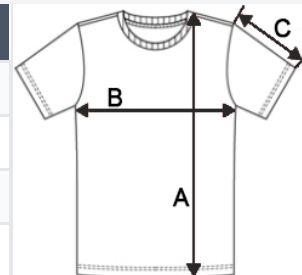

Predhodno krčen česani bombaž z vijačnim predenjem

Piké šiv

Prilegajoči se kroj

1 x 1 rebrast ovrtnik in manšete

Razporek s štirimi ujemajočimi se gumbi

Okrepljen ovrtnik

Stranski razporki

Certifikat STANDARD 100 OEKO-TEX®N° CQ100777, IFTH

Pri izdelkih v temno sivi in svetlo kraljevsko modri barvi se lahko pojavijo razlike v barvnem odtenku.

TARIFNA OZNAKA: 61061000

SUGGESTED DECORATION

Embroidery

DRŽAVA IZVORA

Bangladesh

SPECIFIKACIJA VELIKOSTI (CM)

	XS	S	M	L	XL	2XL	3XL
Kom./📦	50	50	50	50	50	50	50
Dolžina telesa (A)	61.00	62.00	64.00	65.00	67.00	69.00	70.00
Širina prsnega koša (B)	44.00	46.00	48.00	50.00	52.00	55.00	57.00
Dolžina rokava (C)	10.00	10.00	11.00	12.00	13.00	14.00	14.00