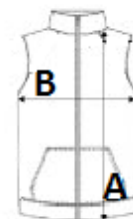

Certifikat STANDARD 100 OEKO-TEX® N° CQ1007/8, IFTH

TARIFNA OZNAKA: 62024010

DRŽAVA IZVORA

China, Bangladesh

SPECIFIKACIJA VELIKOSTI (CM)

	S	M	L	XL	2XL	3XL	4XL
Kom./☐	10	10	10	10	10	10	10
Dolžina telesa (A)	64.00	66.00	68.00	70.00	72.00	74.00	76.00
Širina prsnega koša (B)	47.00	50.00	53.00	56.00	59.00	62.00	65.00