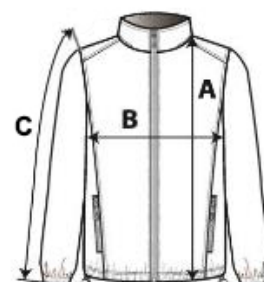

Notranost: 100-% poliestrski mikroflis

Vodoodbojna tkanina

Prilegajoči se kroj

2 zunanja žepa z zadrgo

Kontrastne zadrgе

Spuščen spodnji rob

Zaključek z vrhnjim šivom na ramenih in straneh

Certifikat STANDARD 100 OEKO-TEX® N° CQ1007/8, IFTH

TARIFNA OZNAKA: 62024010

DRŽAVA IZVORA

China, Bangladesh

SPECIFIKACIJA VELIKOSTI (CM)

	S	M	L	XL	2XL	3XL	4XL
Kom./☐	10	10	10	10	10	10	10
Dolžina telesa (A)	72.25	74.25	76.25	78.25	80.25	82.25	84.25
Širina prsnega koša (B)	52.00	55.00	58.00	61.00	64.00	67.00	70.00
Dolžina rokava (C)	64.50	66.25	68.00	69.75	71.50	73.25	75.00