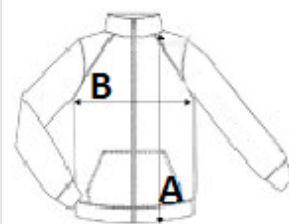

TARIFNA OZNAKA: 62024010

DRŽAVA IZVORA

China

STANDARD
100

SPECIFIKACIJA VELIKOSTI (CM)

	XS	S	M	L	XL	2XL	3XL
Kom./📦	10	10	10	10	10	10	10
Dolžina telesa (A)	62.00	64.00	66.00	68.00	70.00	72.00	74.00
Širina prsnega koša (B)	44.00	47.00	50.00	53.00	56.00	59.00	62.00
Dolžina rokava (C)	62.00	63.00	64.00	65.00	66.00	67.00	68.00