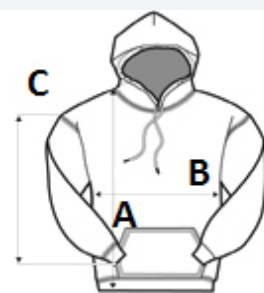

Embroidery

DRŽAVA IZVORA

Pakistan, Bangladesh

SPECIFIKACIJA VELIKOSTI (CM)

	XS	S	M	L	XL	2XL	3XL	4XL
Kom./☒	20	20	20	20	20	20	20	20
Dolžina telesa (A)	69.00	71.00	73.00	75.00	77.00	79.00	81.00	83.00
Širina prsnega koša (B)	49.00	52.00	55.00	58.00	61.00	64.00	67.00	70.00
Dolžina rokava (C)	59.00	60.50	62.00	63.50	65.00	66.50	68.00	69.50