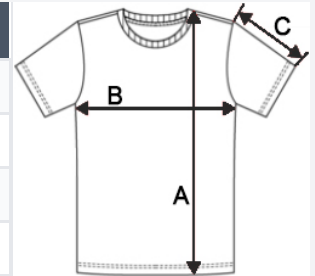

Okrogel izrez

Drobni naborki na sprednji strani ovratnika

Zapenjanje zadaj s prikritim gumbom

TARIFNA OZNAKA: 62064000

DRŽAVA IZVORA

Bangladesh

SPECIFIKACIJA VELIKOSTI (CM)

	34	36	38	40	42	44	46
Kom./☐	50	50	50	50	50	50	50
Dolžina telesa (A)	63.00	64.00	65.00	66.00	67.00	68.00	69.00
Širina prsnega koša (B)	46.00	48.00	50.00	52.00	54.00	56.00	58.00
Dolžina rokava (C)	11.00	12.00	12.00	13.00	13.00	14.00	14.00