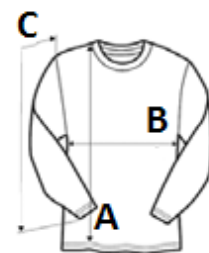

KARIBAN

85 g/m²

100% Poliester

Washable at 40°C

2026 : str. : page
2025 : str. : page

GLAVNE ZNAČILNOSTI:

100-% poliester

Svilnata in lahka krep tkanina

Okrogel izrez ovratnika z obrobo

Drobni naborki na sprednji strani ovratnika

Zapenjanje zadaj in na manšetah s prikritim gumbom

TARIFNA OZNAKA: 62064000

DRŽAVA IZVORA

Bangladesh

SPECIFIKACIJA VELIKOSTI (CM)

	34	36	38	40	42	44	46
Kom./📦	50	50	50	50	50	50	50
Dolžina telesa (A)	63.00	64.00	65.00	66.00	67.00	68.00	69.00
Širina prsnega koša (B)	46.00	48.00	50.00	52.00	54.00	56.00	58.00
Dolžina rokava (C)	60.00	61.00	62.00	63.00	64.00	65.00	66.00

BARVE:

■ Deep Sea Blue

■ Off White