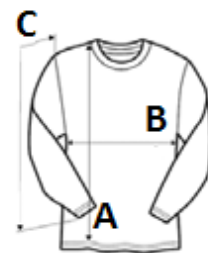

KARIBAN

85 g/m²

100% Poliester

Washable at 40°C

2026 : str. : page
2025 : str. : page

GLAVNE ZNAČILNOSTI:

100-% poliester

Svilnata in lahka krep tkanina

Okrogel izrez ovratnika z obrobo

Drobni naborki na sprednji strani ovratnika

Zapenjanje zadaj in na manšetah s prikritim gumbom

TARIFNA OZNAKA: 62064000

DRŽAVA IZVORA

Bangladesh

SPECIFIKACIJA VELIKOSTI (CM)

	34	36	38	40	42	44	46
Kom./📦	50	50	50	50	50	50	50
Dolžina telesa (A)	63.00	64.00	65.00	66.00	67.00	68.00	69.00
Širina prsnega koša (B)	46.00	48.00	50.00	52.00	54.00	56.00	58.00
Dolžina rokava (C)	60.00	61.00	62.00	63.00	64.00	65.00	66.00

BARVE:

☒ Deep Sea Blue

☐ Off White