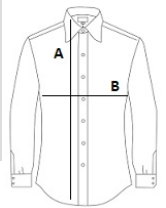

KA530 LADIES' LONG-SLEEVED STRETCH SHIRT

KARIBAN

GLAVNE ZNAČILNOSTI

- 120 g/m²
- 97-% bombaž/3-% elasthan
- Elastan za teliran kroj in dodatno udobje
- Mehak ovratnik
- Ujemajoči se gumbi
- Sprednji in zadnji deli
- Nastavljivi poševni manšeti, odporni na trganje
- 1 dodatni gumb
- Oblikovan spodnji rob
- Certifikat STANDARD 100 OEKO-TEX® N° CQ 1007/8, IFTH

Certifikati:

STANDARD
100

Država izvora:

Bangladesh

2026 : str. : page

2025 : str. : page

SPECIFIKACIJA VELIKOSTI (CM)

	XS	S	M	L	XL	2XL
Kom./📦	12	12	12	12	12	12
Dolžina telesa (A)	64	65	67	69	71	73
Širina prsnega koša (B)	44	46	48	51	53	56
Dolžina rokava (C)	54	55	56	57	58	59