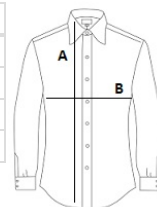

KA538 LADIES' LONG-SLEEVED NON-IRON SHIRT

KARIBAN

GLAVNE ZNAČILNOSTI

- 115 g/m²
- 100-% bombažni mikro keper
- Tkanina, ki se ne lika
- Mehak ovratnik
- Ujemajoči se gumbi
- Nastavljive poševne manšete z razporkom in tremi gumbi
- Pokriti šivi
- 1 dodatni gumb
- Oblikovan spodnji rob

Certifikati:

STANDARD
100

Država izvora:

Bangladesh

2026 : str. : page

2025 : str. : page

SPECIFIKACIJA VELIKOSTI (CM)

	XS	S	M	L	XL	2XL	3XL	4XL
Kom./📦	12	12	12	12	12	12	12	12
Dolžina telesa (A)	63.70	65.25	66.80	68.75	70.70	72.65	74.55	76.50
Širina prsnega koša (B)	46	48	50	53	56	59	62	65
Dolžina rokava (C)	49	50	51	52.10	53.25	54.35	55.50	56.60