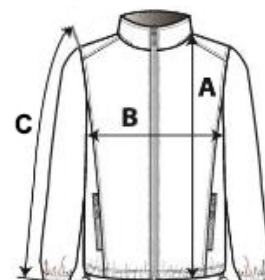

KARIBAN

70 g/m²

100% Poliester

Žep

Washable at 30°C

2026 : str. : page
2025 : str. : page

GLAVNE ZNAČILNOSTI:

- 100-% poliester
- Zadrga spredaj, po celotni dolžini
- Skrita kapuca s pripenjanjem na ježka
- 2 sprednja žepa z zadrgo
- Elastične manšete
- Pakiranje/zapenjanje v sprednji žep

TARIFNA OZNAKA: 62014010

DRŽAVA IZVORA

China, Bangladesh

SPECIFIKACIJA VELIKOSTI (CM)

	6/8	8/10	10/12	12/14
Kom./📦	50	50	50	50
Dolžina telesa (A)	54.70	59.75	64.90	70.00
Širina prsnega koša (B)	43.75	46.75	49.75	52.75
Dolžina rokava (C)	45.00	49.00	53.00	57.00

BARVE:

White

Navy

Red

Black