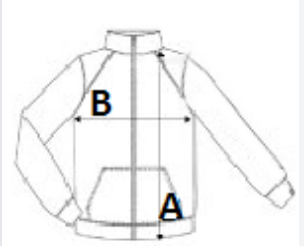

TARIFNA OZNAKA: 62024010

DRŽAVA IZVORA

China, Bangladesh

SPECIFIKACIJA VELIKOSTI (CM)

	S	M	L	XL	2XL	3XL	4XL
Kom./☒	15	15	15	15	15	15	15
Dolžina telesa (A)	70.00	72.00	74.00	76.00	78.00	80.00	82.00
Širina prsnega koša (B)	53.00	56.00	59.00	62.00	65.00	68.00	71.00
Dolžina rokava (C)	66.25	67.25	68.25	69.25	70.25	71.25	72.25