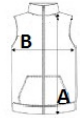

**SPECIFIKACIJA VELIKOSTI (CM)**

	6/8	8/10	10/12	12/14
<b>Kom./</b>	15	15	15	15
<b>Dolžina telesa (A)</b>	47.50	53	57.75	62.50
<b>Širina prsnega koša (B)</b>	39.50	42.50	45.50	48.50

**BARVE:**
 Light Royal Blue
  Red